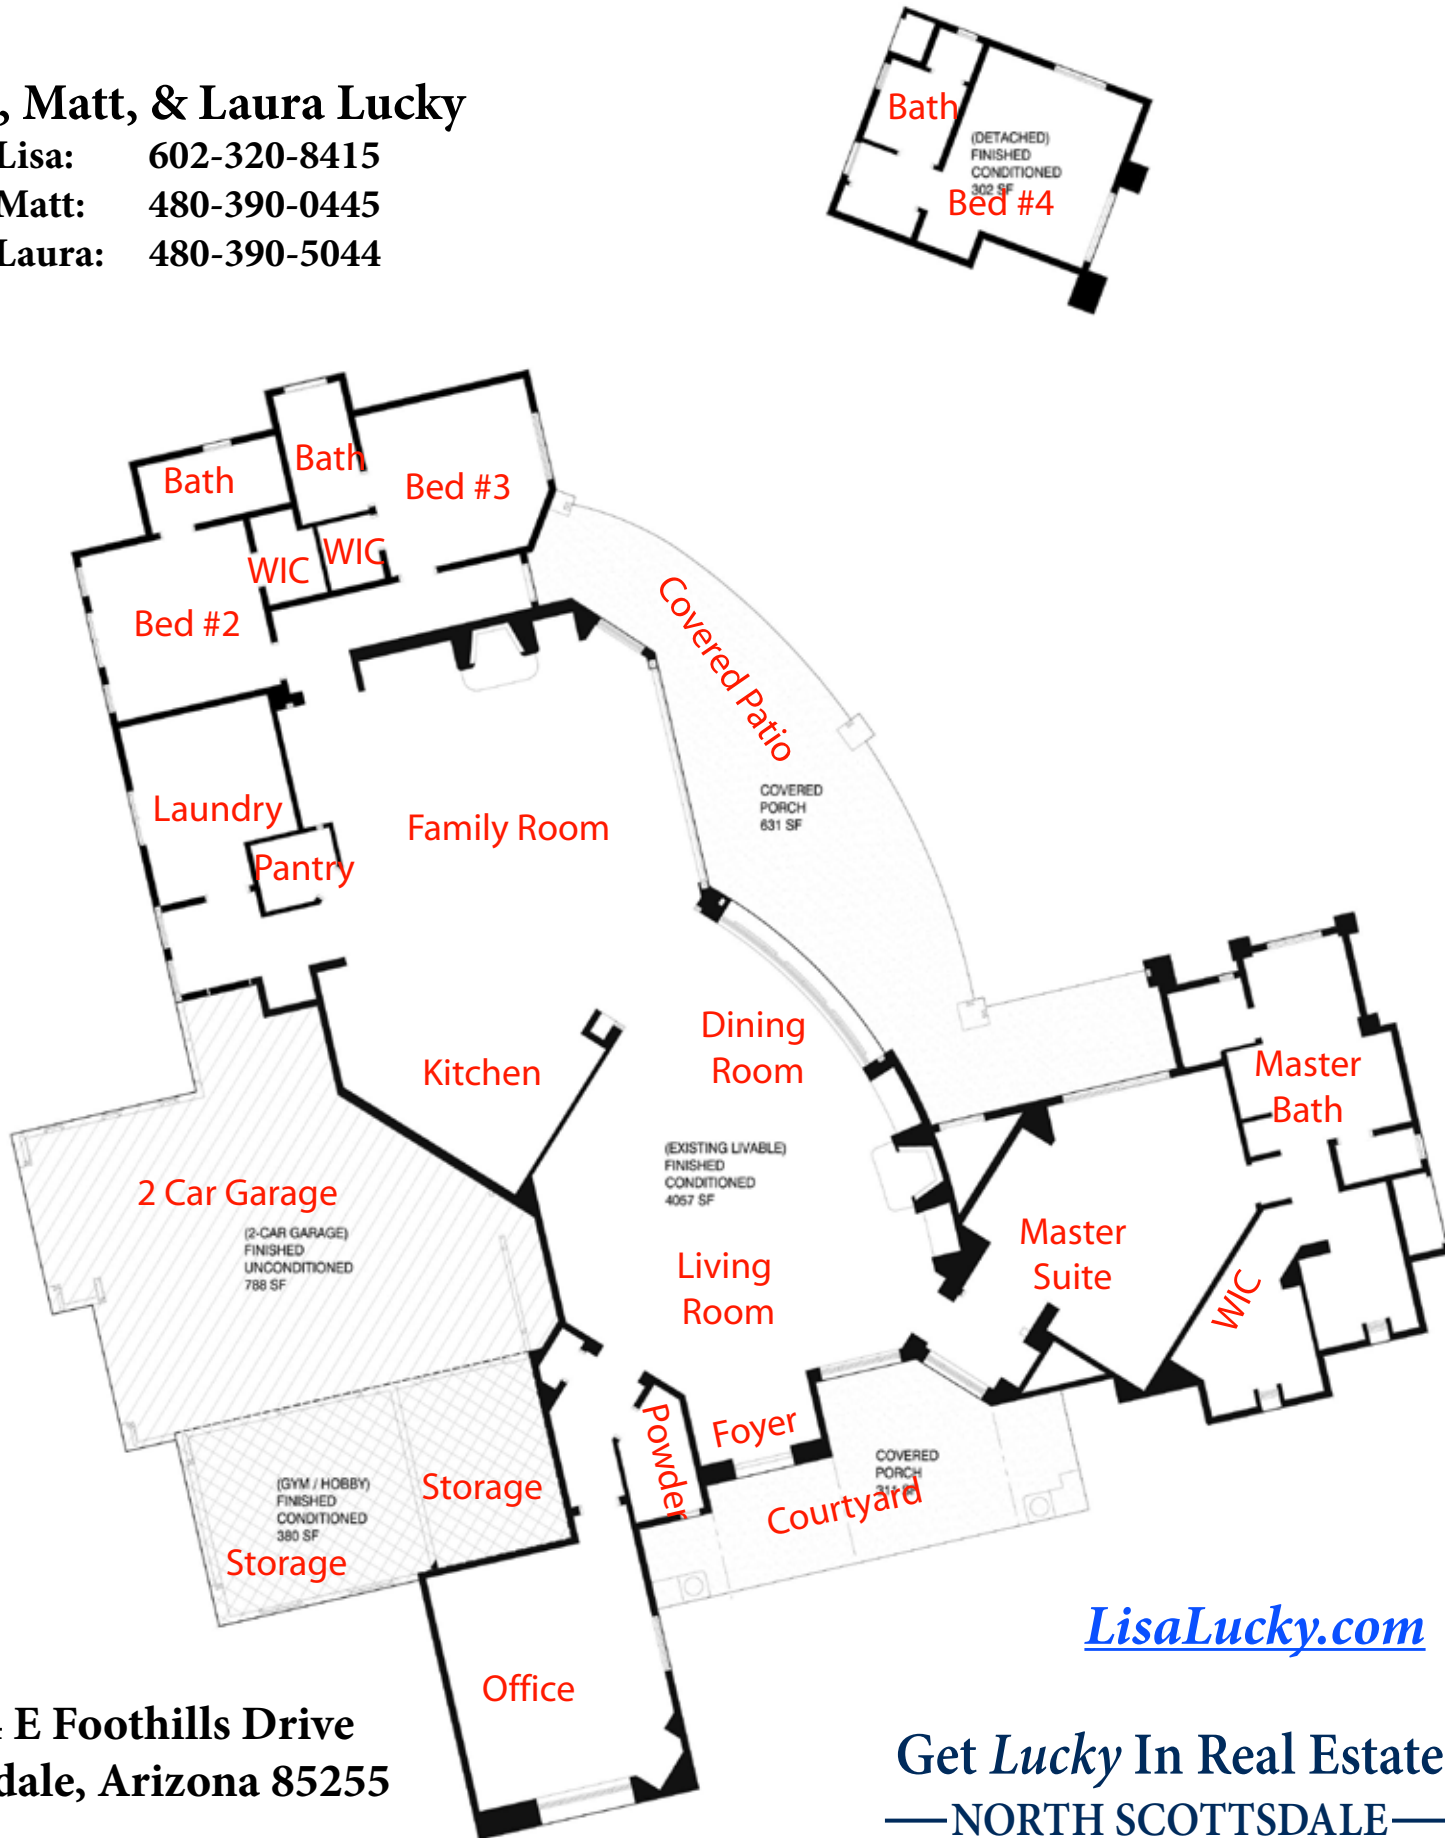

Pinnacle Peak Estates II

Floorplan

Lisa, Matt, & Laura Lucky

Lisa: 602-320-8415

Matt: 480-390-0445

Laura: 480-390-5044

**8134 E Foothills Drive
Scottsdale, Arizona 85255**

LisaLucky.com