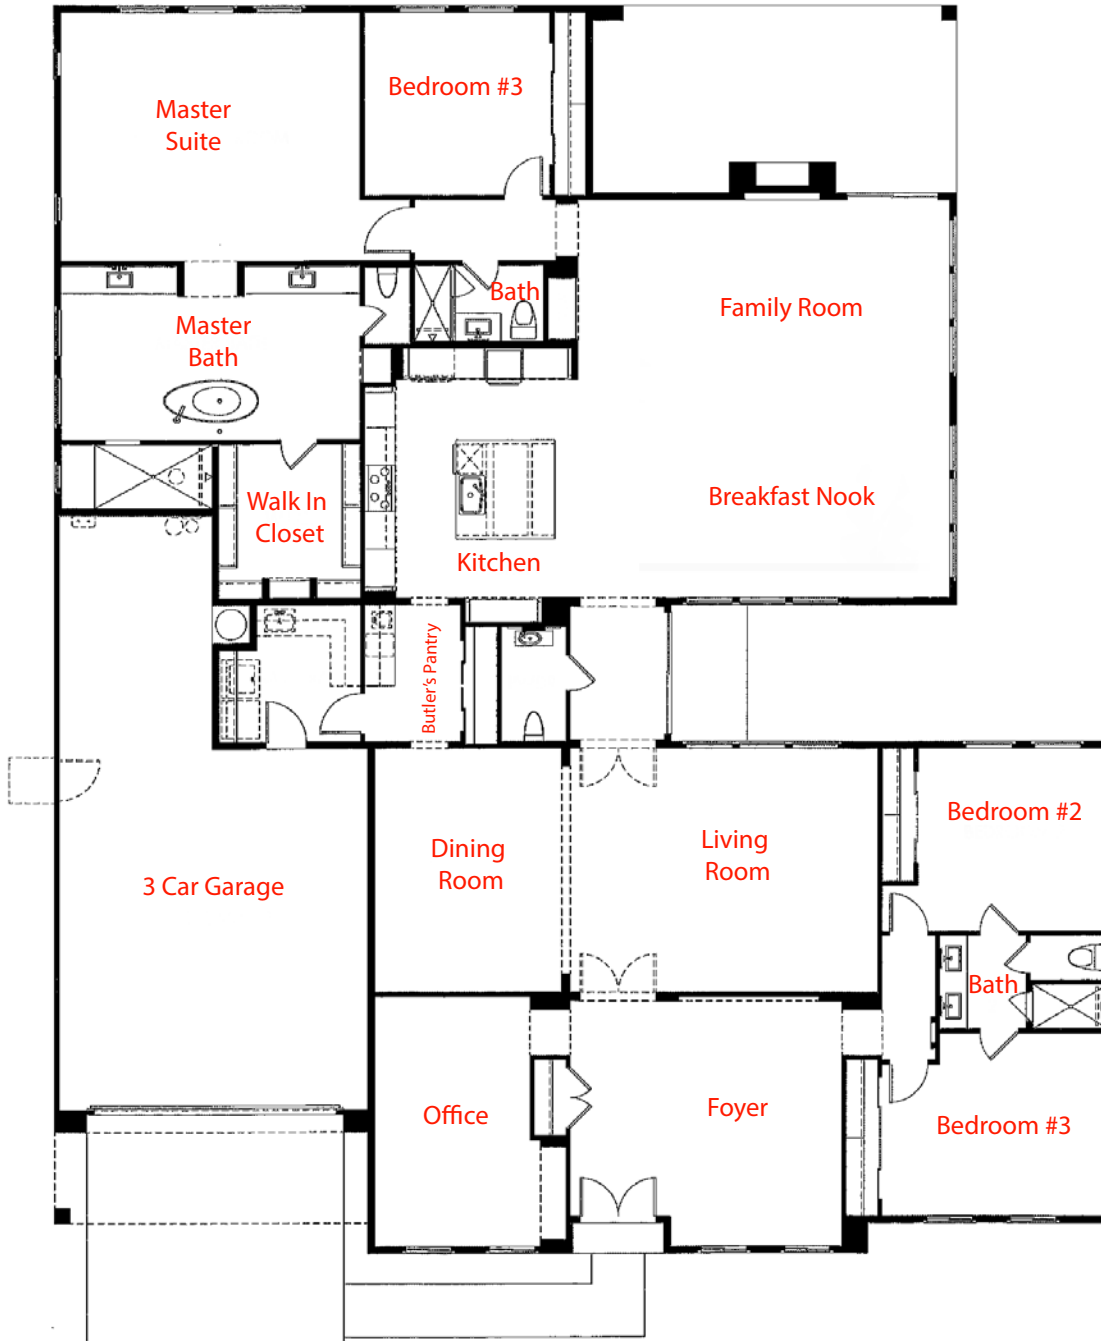

26345 N 88th Way
Scottsdale, Arizona 85255

Pinnacle Peak Place

K Hovnanian

Cell: 602-320-8415

E-mail: Lucky@RussLyon.com

LisaLucky.com