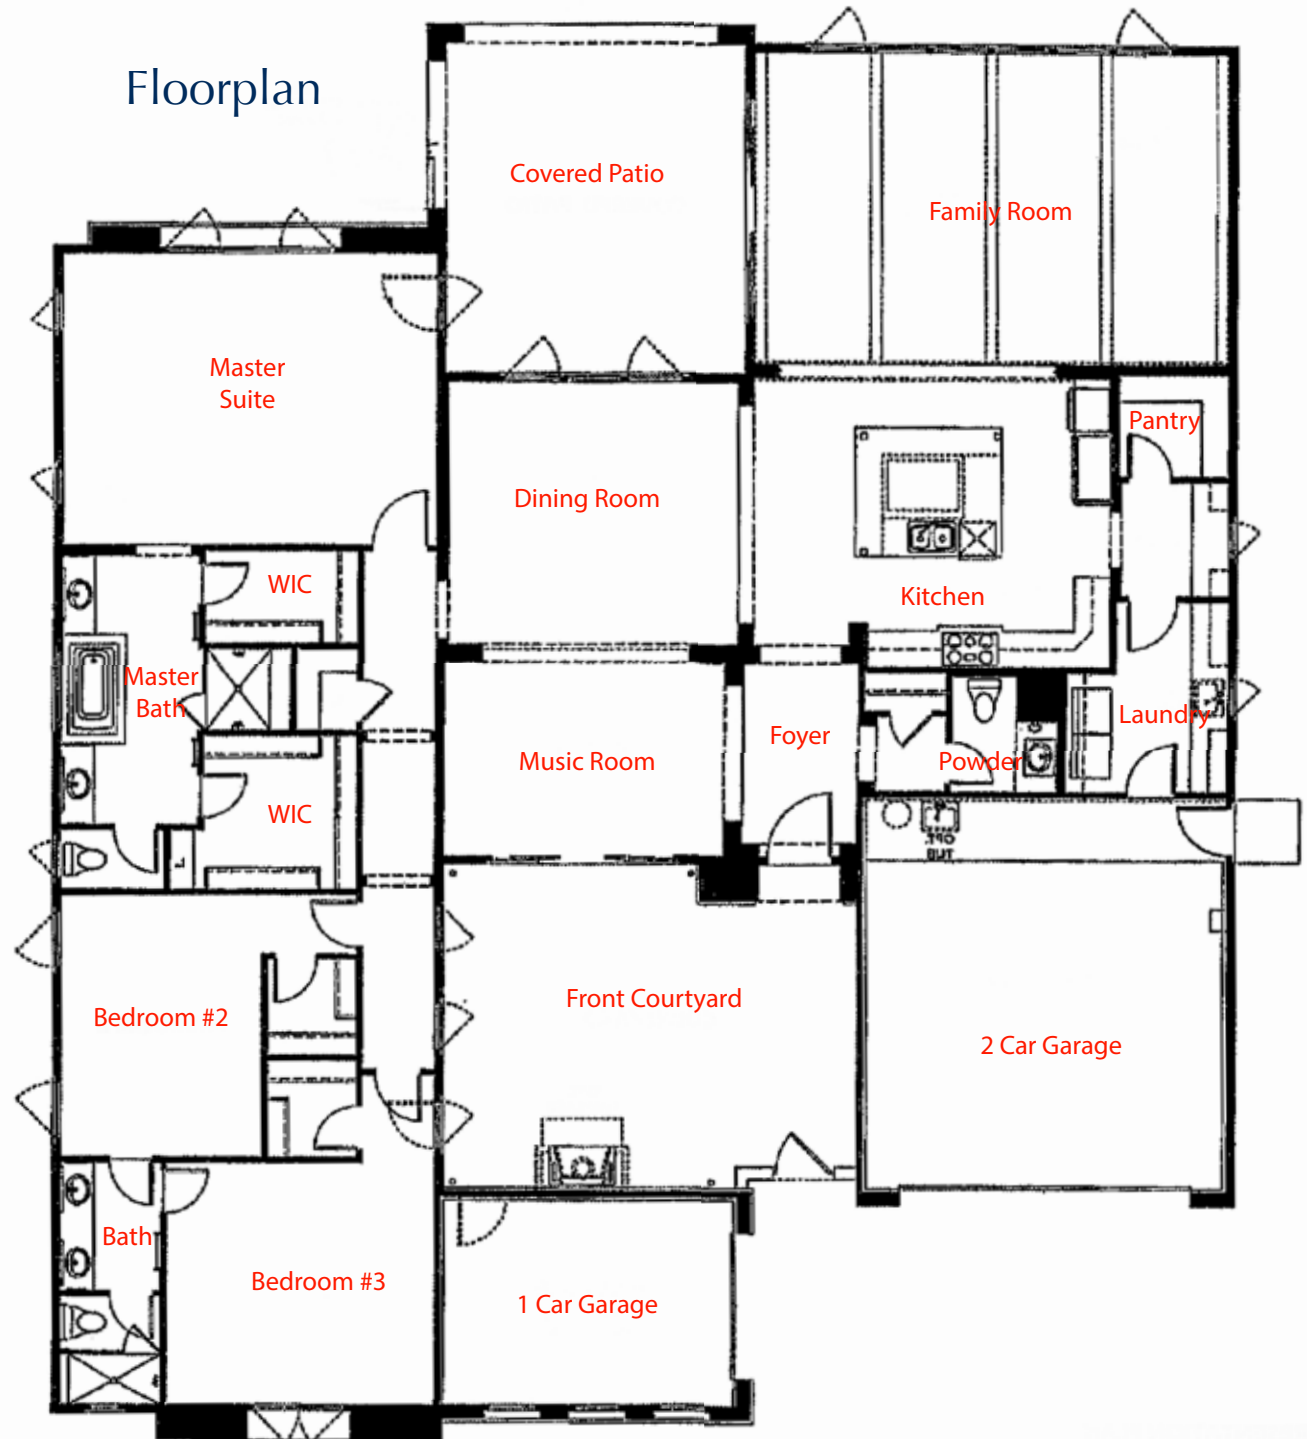

## Floorplan

Cell: 602-320-8415

E-mail: [Lucky@RussLyon.com](mailto:Lucky@RussLyon.com)

[LisaLucky.com](http://LisaLucky.com)

Russ  
Lyon

Sotheby's  
INTERNATIONAL REALTY