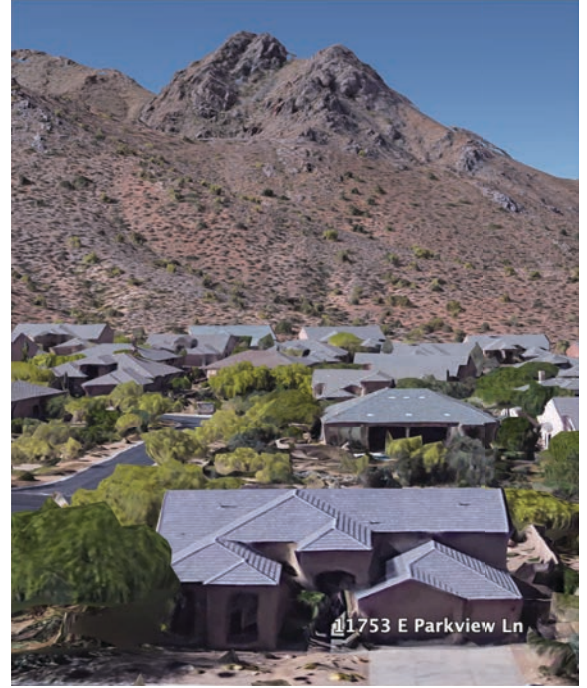

Desert Crest

11753 E Parkview Lane
Scottsdale, Arizona 85255

The Luckys

NORTH SCOTTSDALE

Lisa: 602-320-8415

Matt: 480-390-0445

Laura: 480-390-5044

LisaLucky.com