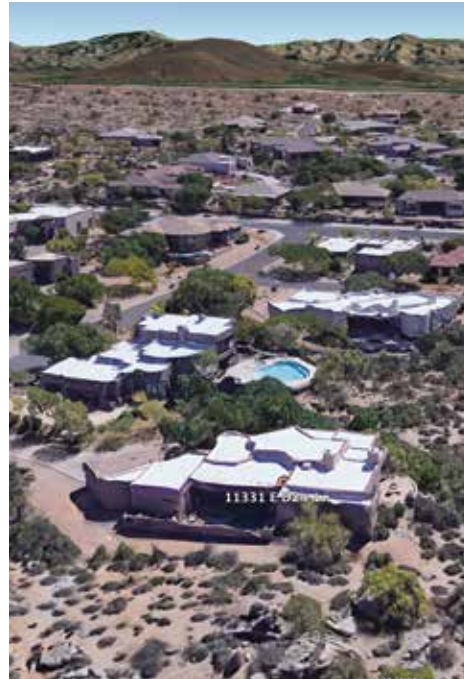

Pinnacle Foothills

11331 E Dale Lane
Scottsdale, Arizona 85262

The Luckys

NORTH SCOTTSDALE

Lisa: 602-320-8415
Matt: 480-390-0445
Laura: 480-390-5044

LisaLucky.com

Russ
Lyon

Sotheby's
INTERNATIONAL REALTY