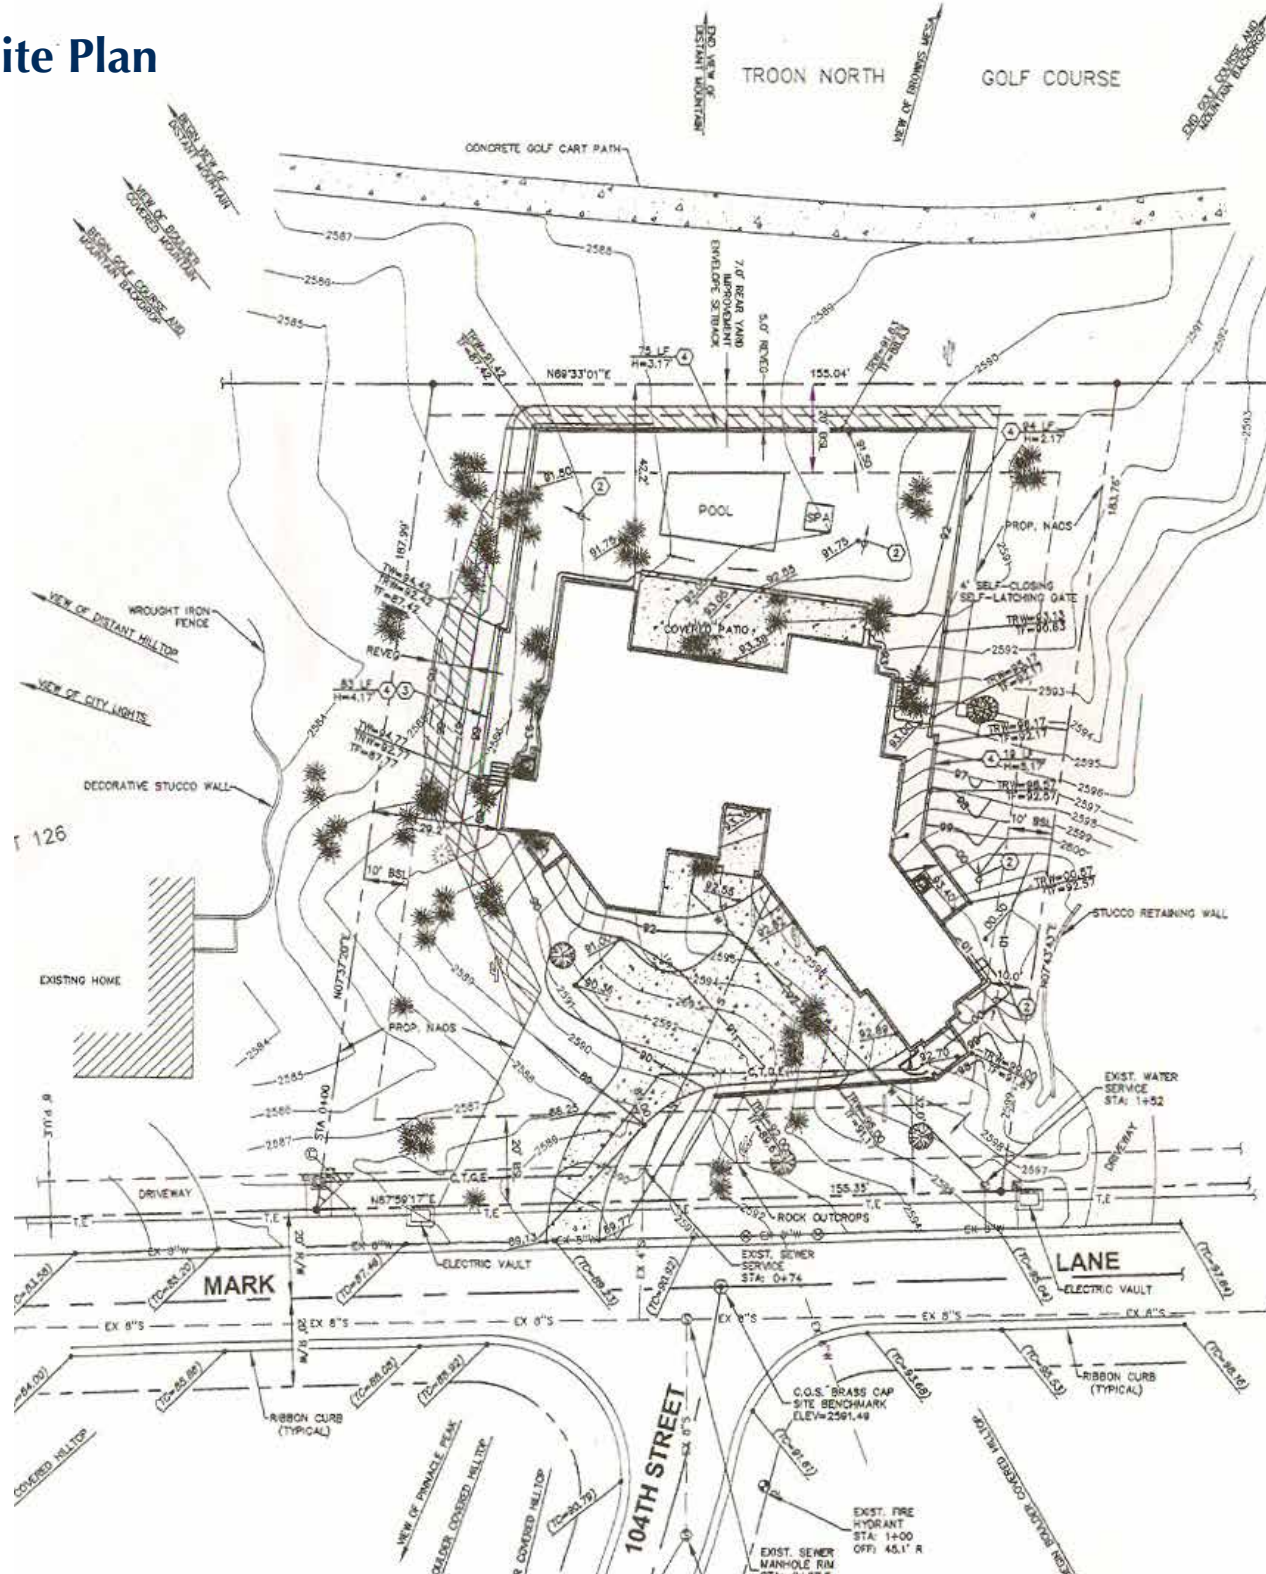

Site Plan

Pinnacle Canyon

Troon North

10422 E Mark Lane
Scottsdale, Arizona 85262

Cell: 602-320-8415
E-mail: Lucky@RussLyon.com