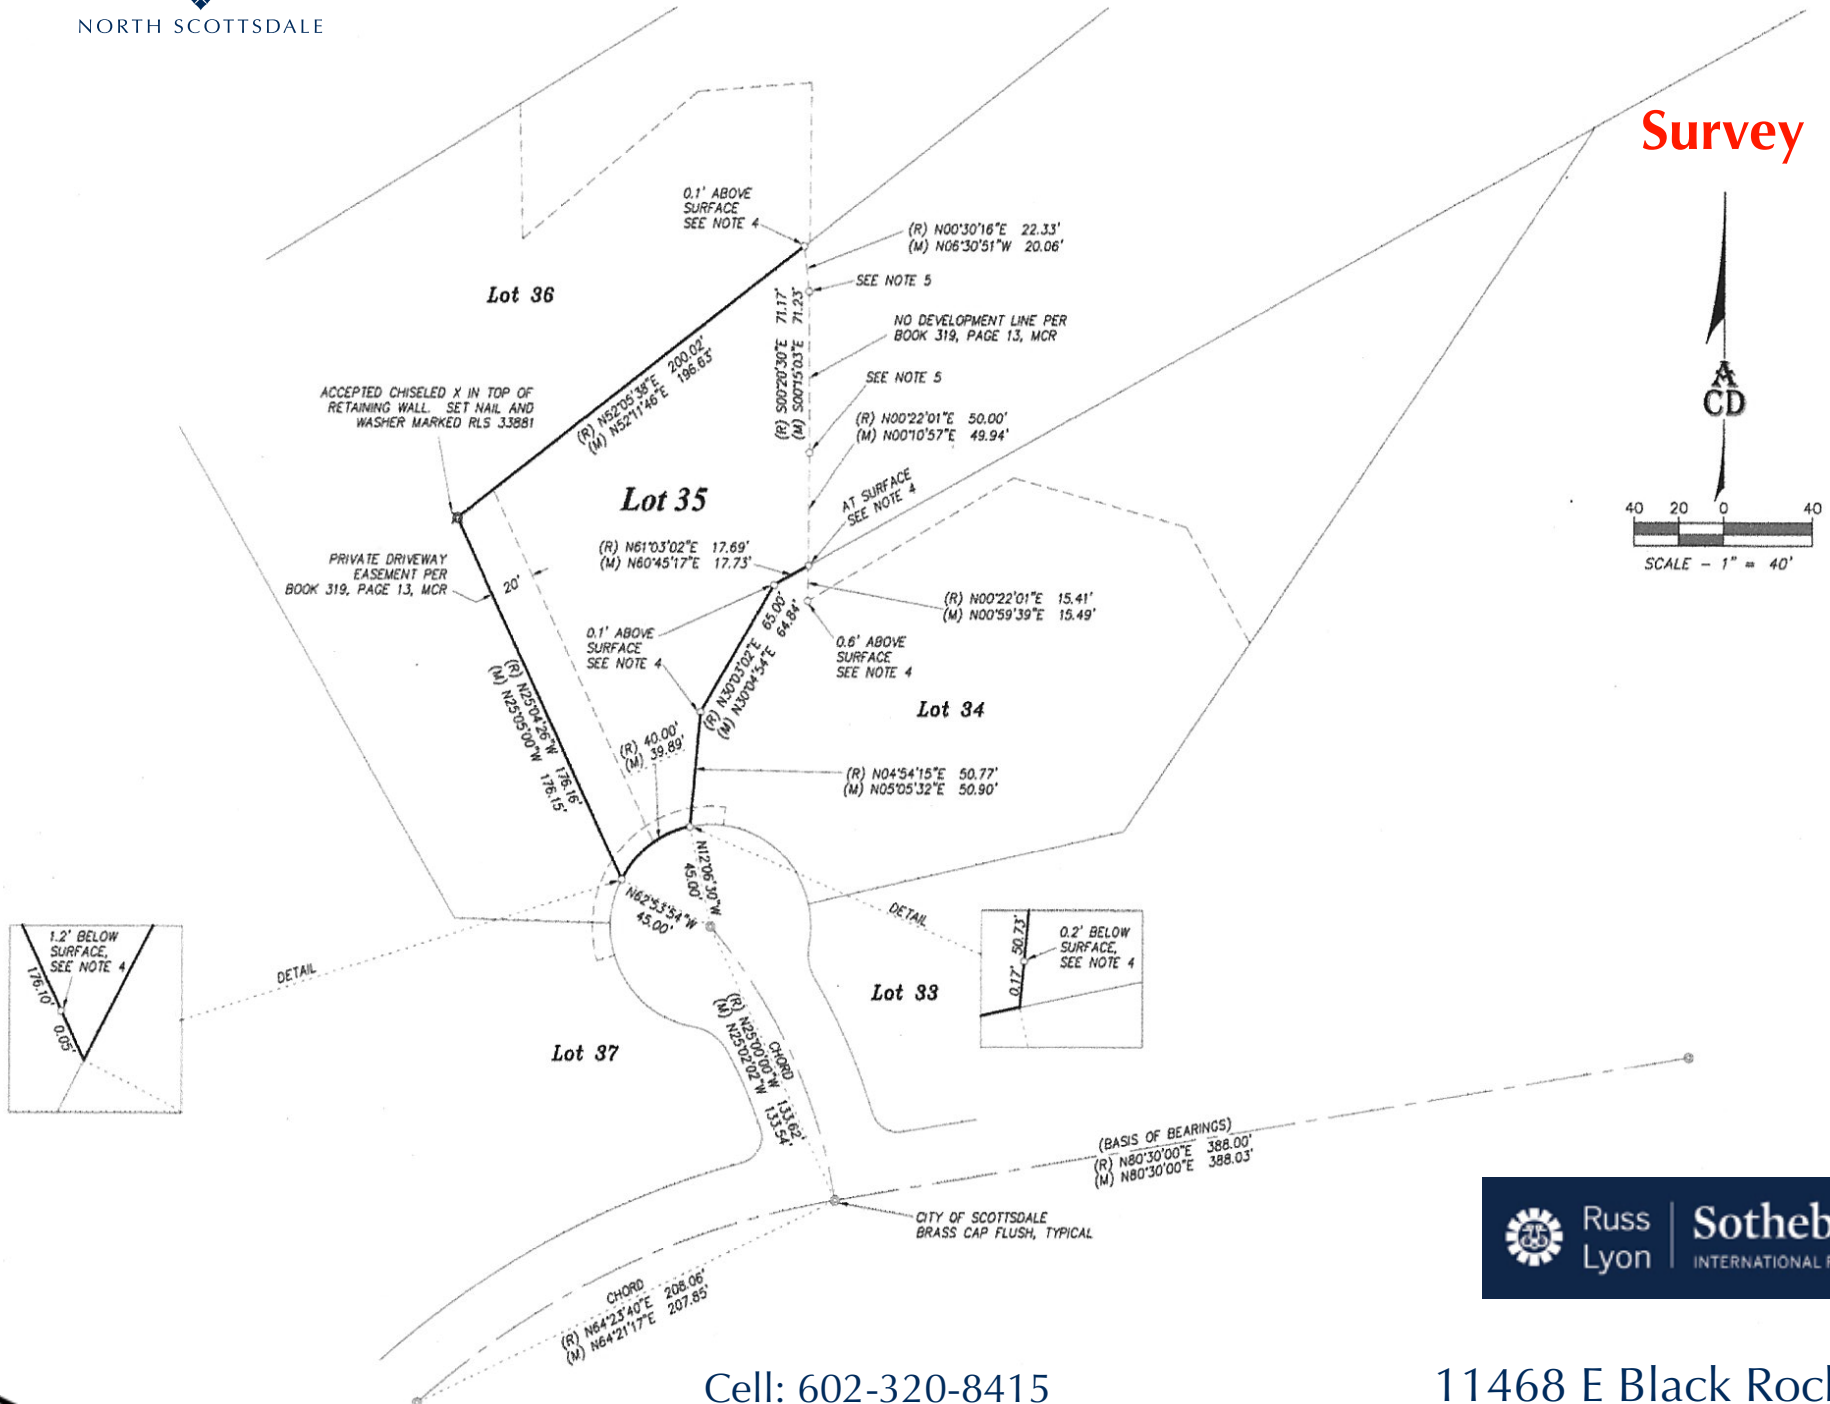

Survey

Cell: 602-320-8415
E-mail: Lucky@RussLyon.com

11468 E Black Rock Road
Scottsdale, AZ 85255