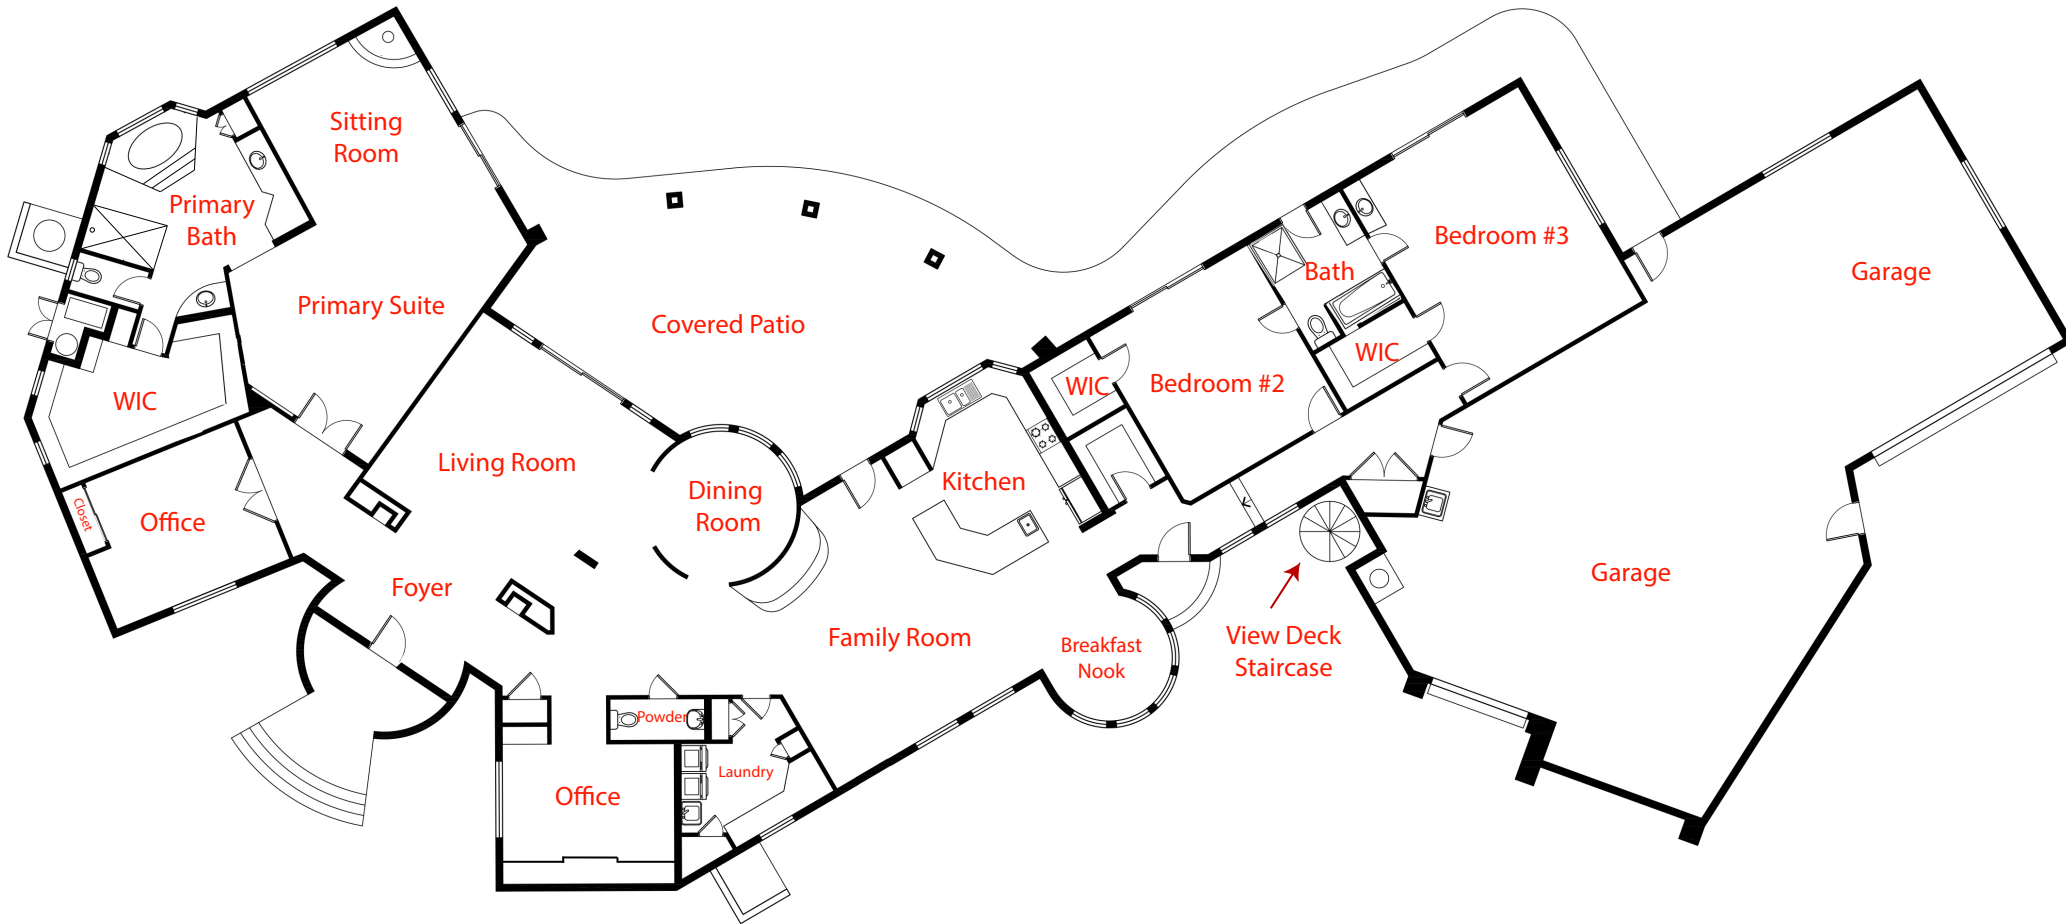

Floorplan

Pinnacle Paradise

North Scottsdale

Russ
Lyon

Sotheby's
INTERNATIONAL REALTY

Cell: 602-320-8415
E-mail: Lucky@RussLyon.com

8777 E Camino Del Monte
Scottsdale, Arizona 85255