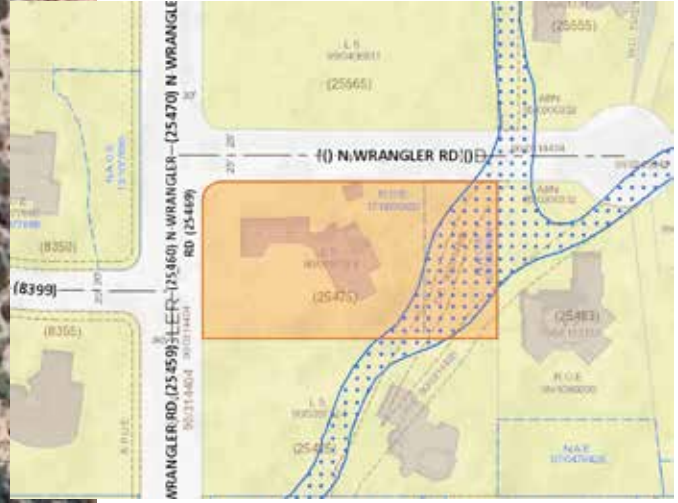

25475 N Wrangler Rd, Scottsdale, Arizona 85255

Non-HOA

Pinnacle Peak Area

The Luckys

NORTH SCOTTSDALE

Lisa: 602-320-8415

Matt: 480-390-0445

Laura: 480-390-5044