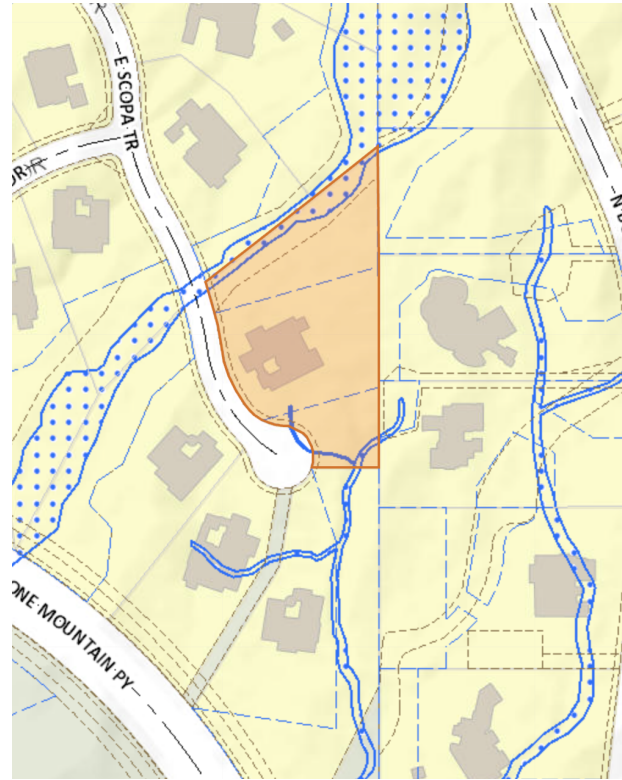

# Monterey at Mirabel

10980 E Scopa Trail, Scottsdale, AZ 85262

Russ  
Lyon

Sotheby's  
INTERNATIONAL REALTY

[LisaLucky.com](http://LisaLucky.com)

Laura: 480-390-5044  
Lisa: 602-320-8415  
Matt: 480-390-0445