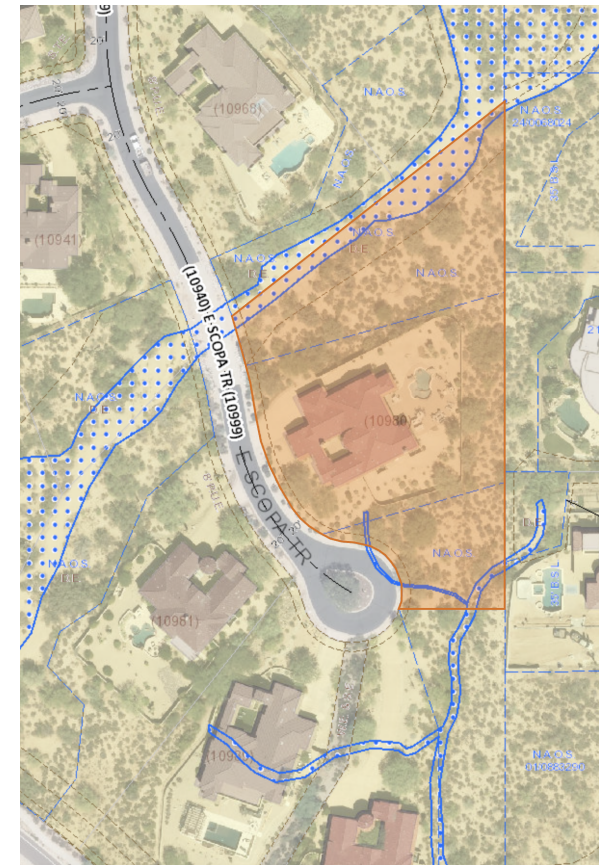

# Monterey at Mirabel

10980 E Scopa Trail, Scottsdale, AZ 85262

Russ  
Lyon

Sotheby's  
INTERNATIONAL REALTY

[LisaLucky.com](http://LisaLucky.com)

Laura: 480-390-5044  
Lisa: 602-320-8415  
Matt: 480-390-0445